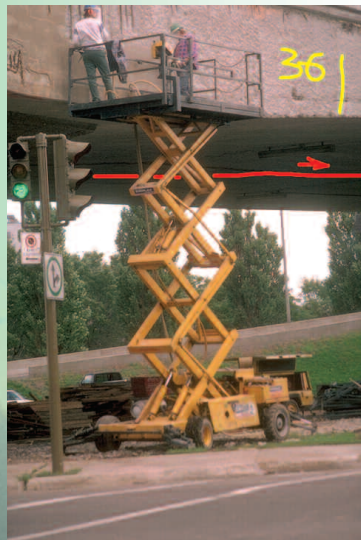

VERTICAL MARKER

Pintura para Trazado y Señalización Vertical

Novedad
Válvula 360°
Marca en todas
las posiciones

Difusor especial para trazado fino

No descuelga

No nocivo (no ataca la madera)

VENTAJAS

- Válvula 360º marca en todas las posiciones.
- Alta tixotropía. No descuelga.
- Secado rápido.
- Larga duración.
- Resistente a la intemperie.
- Trazado fino y preciso.
- Mayor rendimiento. Menor tiempo de aplicación.
- Colores fluorescentes para mejor identificación.

APLICACIONES

- Marcaje y señalización en túneles, obras públicas, minería, obra civil, etc...
- Señalización de árboles y madera.
- Señalización de piedra, mármol, granito, etc....
- Marcaje de palets.
- Cualquier tipo de señalización en la cual deseemos un trazado limpio y preciso, especialmente donde se utilicen números y letras.